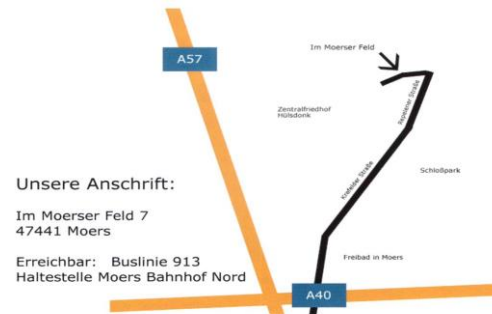

Kozik- Training GmbH

KOZIK
TRAINING GMBH

So finden Sie uns:

Wegebeschreibung:

Unsere Anschrift:

Im Moerser Feld 7
47441 Moers

Erreichbar: Buslinie 913
Haltestelle Moers Bahnhof Nord

Sie erreichen uns mit den Buslinien SB 30 und 913.
Haltestelle: Bahnhof Nord.

IM MOESER FELD 7, 47441 MOERS

Bushaltestelle: Königlicher Hof oder Augustastraße

Fußweg: Ab Bahnhof Moers oder Königlicher Hof sind wir in wenigen Minuten zu Fuß zu erreichen. Sie finden uns im Moerser Feld 7, einem Abzweig von der Repelener Straße/Mühlenstraße.