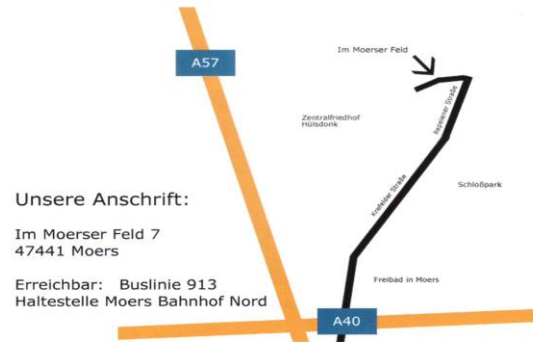

KOZIK
TRAINING GMBH

So finden Sie uns: Wegebeschreibung:

Sie erreichen uns mit den Buslinien SB 30 und 913. Haltestelle: Bahnhof Nord.

IM MOESER FELD 7, 47441 MOERS

Bushaltestelle: Königlicher Hof oder Augustastraße

Fußweg: Ab Bahnhof Moers oder Königlicher Hof sind wir in wenigen Minuten zu Fuß zu erreichen. Sie finden uns im Moerser Feld 7, einem Abzweig von der Repelener Straße/Mühlenstraße.

FACHWERK
Kreis Wesel gGmbH